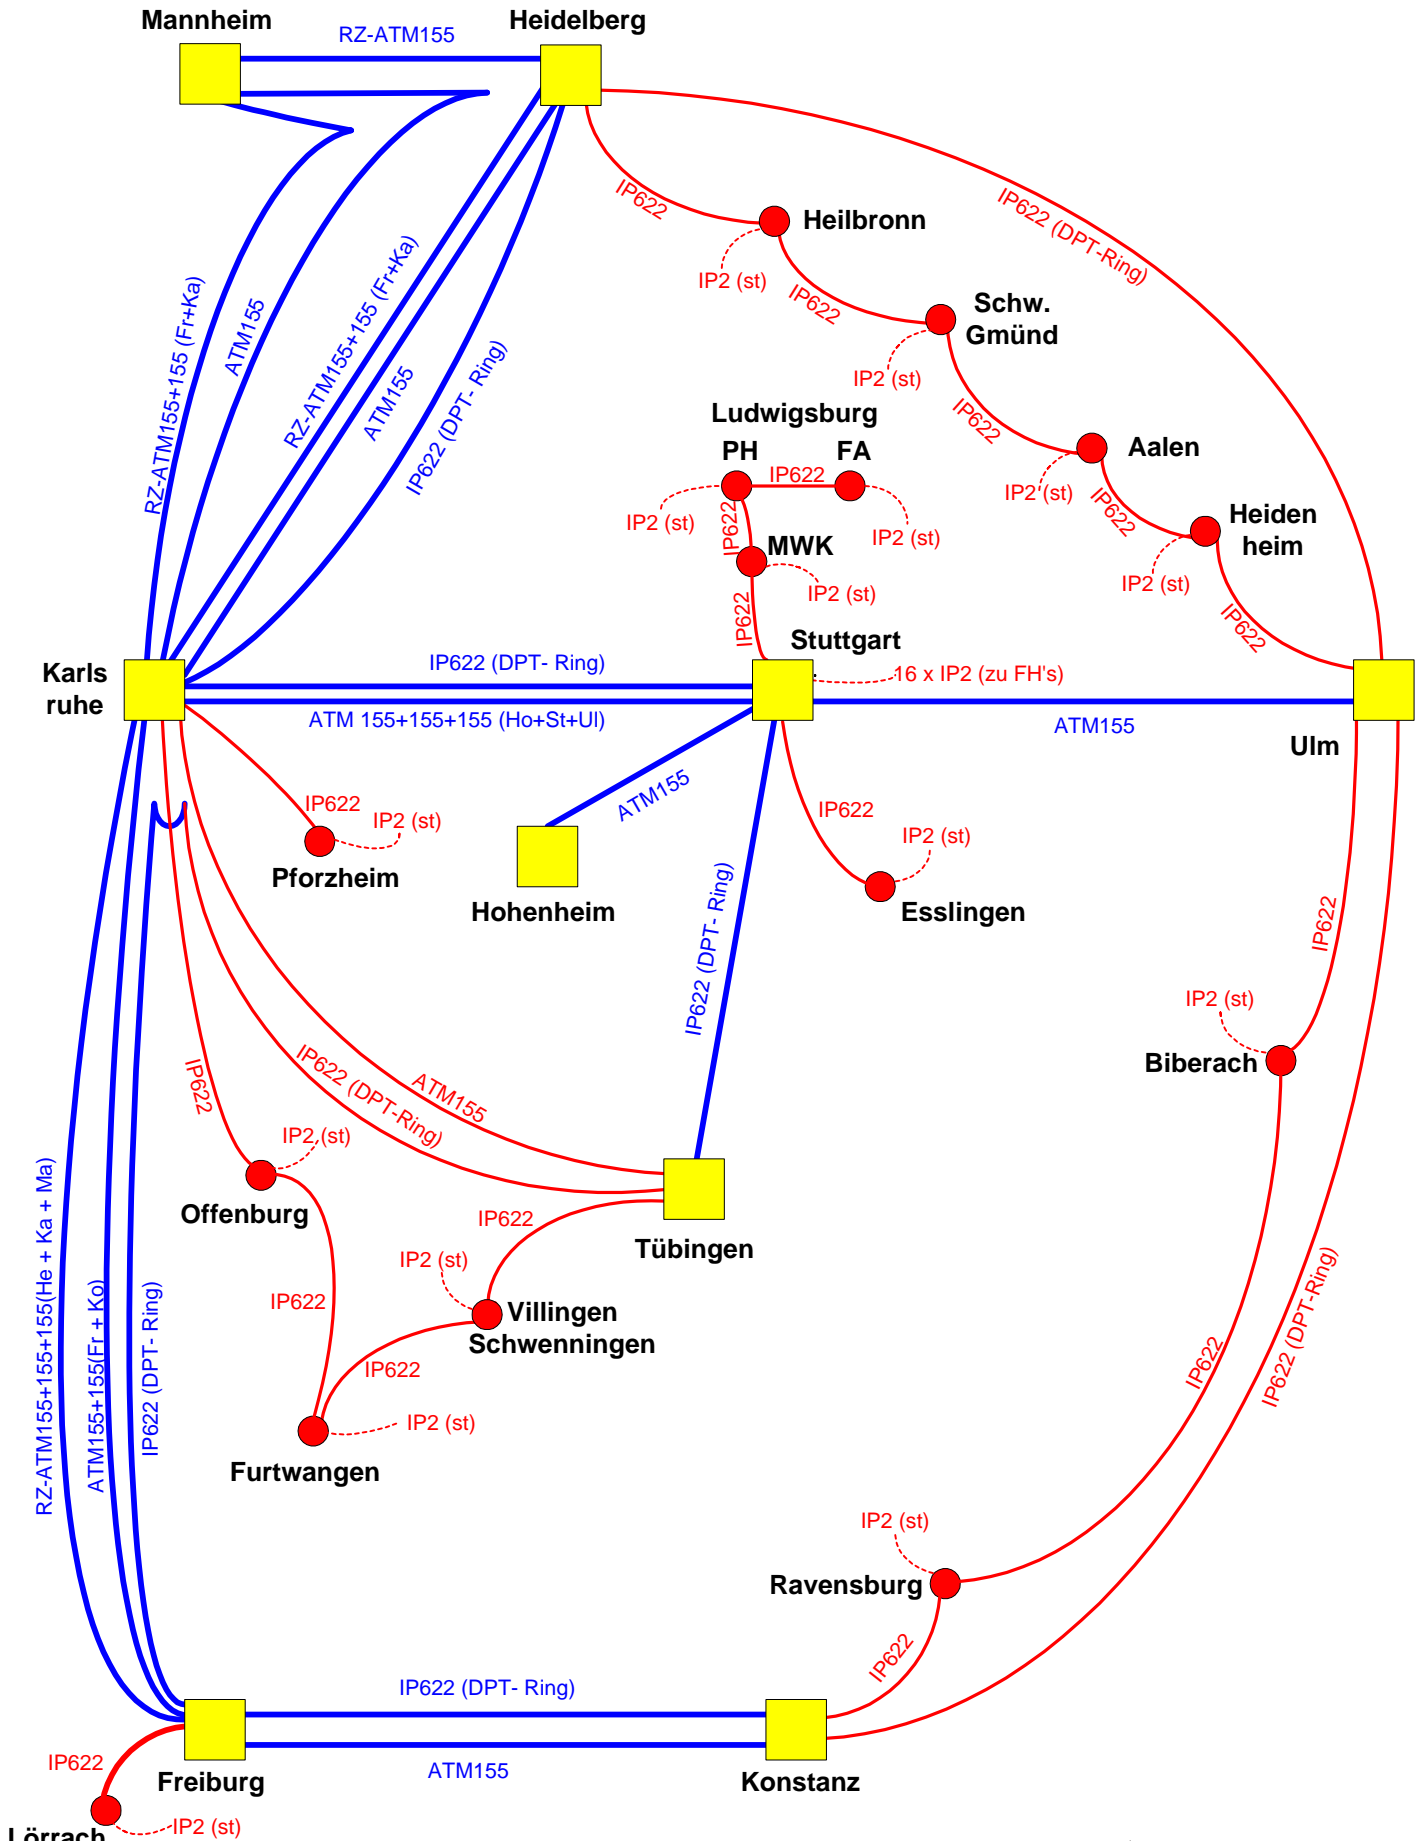

BelWü SDH - Netzstruktur

Lambda Uni (SDH)
 Lambda FH (SDH)

FA: Filmakademie
 PH: Pädagogische Hochschule
 MWK: Ministerium für Wissenschaft, Forschung und Kunst

 BelWü-Koordination
 Universität Stuttgart

07.11.2003